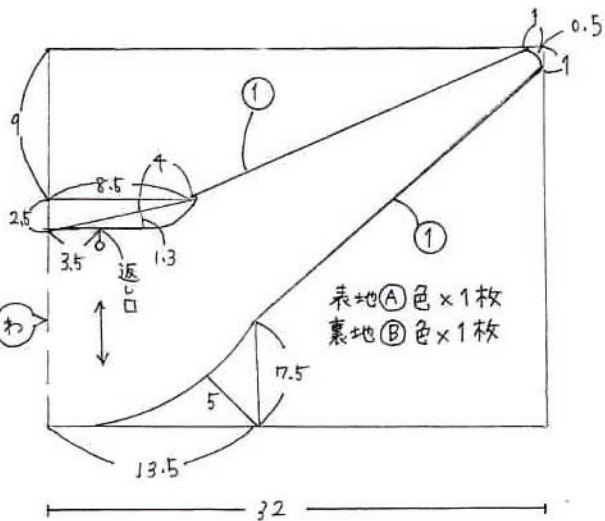

# リバーシブルブーメラン前掛け

材料：表地 ①色 (Wガーゼ) 106cm巾×30cm  
裏地 ②色 (シングルガーゼ) 120cm巾×30cm

※素材の特性上、洗濯により縮みが生じます。

表地 ①色 × 1枚  
裏地 ②色 × 1枚

※○の部分は縫い代寸法です。  
縫い代をつけて裁断して下さい。

1、表地 ①色、裏地 ②色をそれぞれ裁断する。

2、表地 ①色、裏地 ②色を中表にし、まわりを縫う。

3、返し口から表に返し、アイロンで整え返し口をまつる。