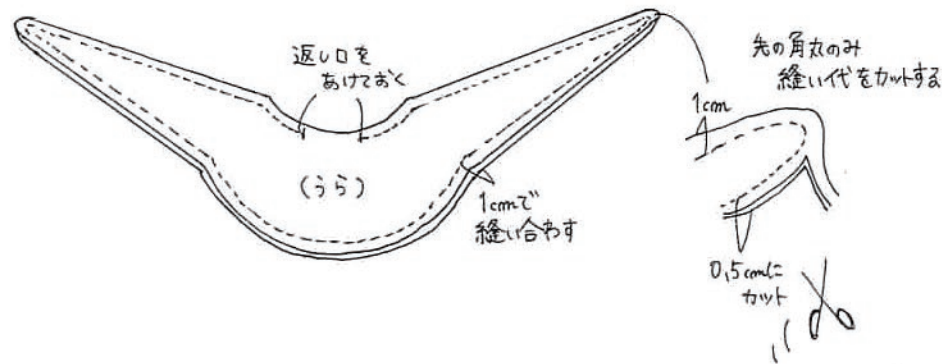

# リバーシブルブーメラン前掛け

材料：表地 ①色 (Wガーゼ) 106cm巾×30cm  
裏地 ②色 (シングルガーゼ) 120cm巾×30cm

※素材の特性上、洗濯により縮みが生じます。

表地 ①色 × 1枚  
裏地 ②色 × 1枚

※○の部分は縫い代寸法です。  
縫い代をつけて裁断して下さい。

1、表地 ①色、裏地 ②色をそれぞれ裁断する。

2、表地 ①色、裏地 ②色を中表にし、まわりを縫う。

3、返し口から表に返し、アイロンで整え返し口をまつる。