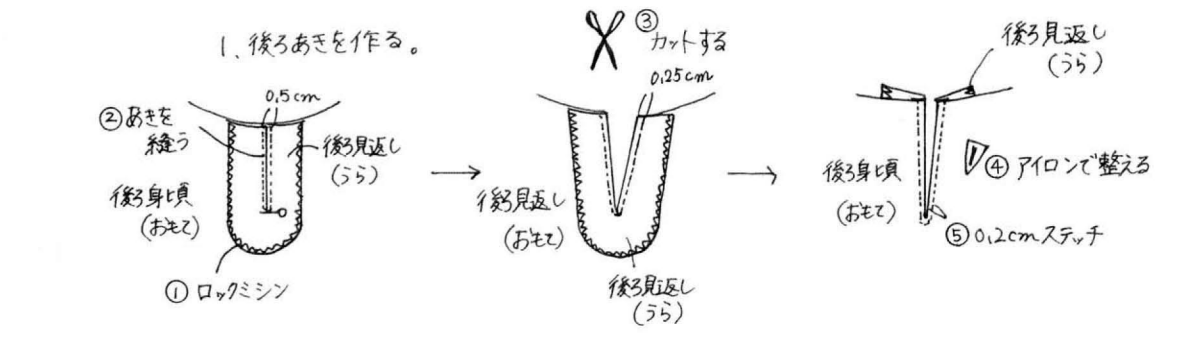

Kid's 100size onepiece

サイズ：100cm

材料：Wガーゼ (A) 柄 106cm幅×80cm
 Wガーゼ (B) 柄 106cm幅×30cm
 1cm幅ボタン 1ヶ
 ウエストひも 240cm
 1.2cm幅両オレバイアステープ×86cm

※○の部分には縫い代寸法です。縫い代をつけて裁断して下さい。