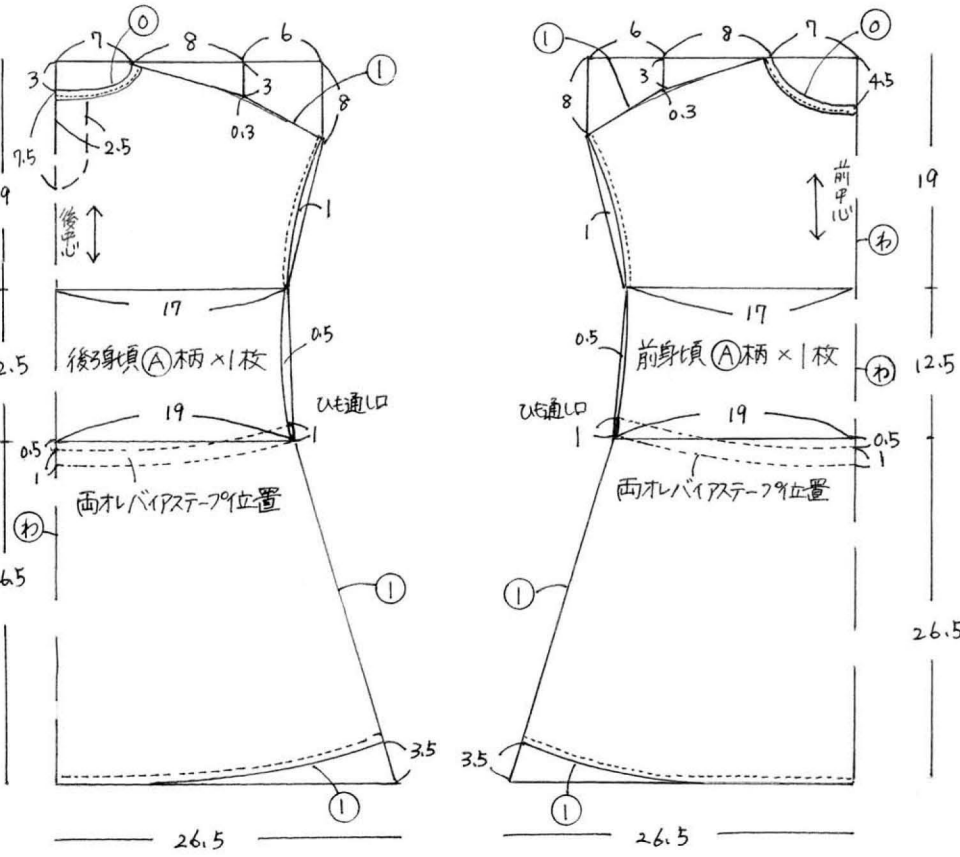

Kid's 100size onepiece

サイズ：100cm

材料：Wガーゼ (A) 柄 106cm幅×80cm
 Wガーゼ (B) 柄 106cm幅×30cm
 1cm幅ボタン 1ヶ
 ウエストひも 240cm
 1.2cm幅両オレバイアステープ×86cm

※○の部分には縫い代寸法です。縫い代をつけて裁断して下さい。