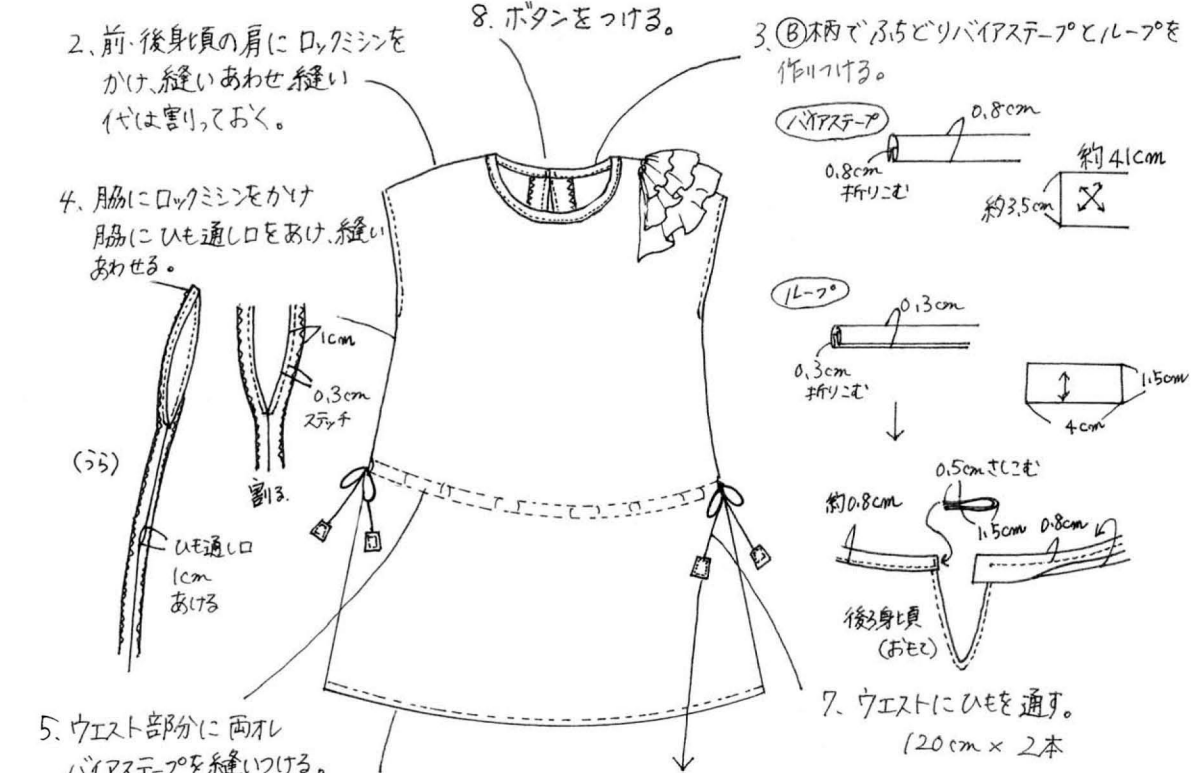

Kid's 100size onepiece

サイズ：100cm

材料：Wガーゼ (A) 柄 106cm幅×80cm
 Wガーゼ (B) 柄 106cm幅×30cm
 1cm幅ボタン 1ヶ
 ウエストひも 240cm
 1.2cm幅両オレバイアステープ×86cm

※○の部分には縫い代寸法です。縫い代をつけて裁断して下さい。