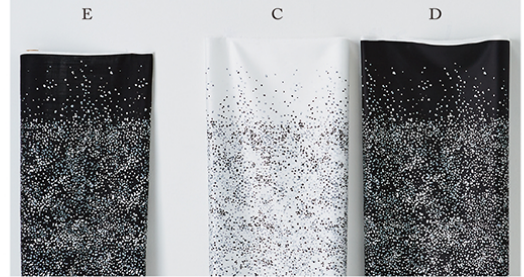

JARDIN II W edition  
ジャルダン II

BEAU Yin Yang  
de nani IRO II  
LINE UP

綿シルク/綿80% シルク20%  
EGX-10911 1B.C  
120cm幅 ¥2,500-

Peaceful cooing  
ピースフルクーイング

Wガーゼ/綿100%  
EGX-10920 1F.G  
106cm幅 ¥1,400-

Mélodie croquis  
メロディークロッキー

Wガーゼ/綿100% 80サテン/綿100%  
EGX-10930 1E EGX-10931 1C.D  
106cm幅 ¥1,400- 110cm幅 ¥1,500-

BIRDS EYE  
バースアイ

80サテン/綿100%  
EGX-10402 1D.E  
110cm幅 ¥1,500-

Lei nani  
レイナニ

Wガーゼ/綿100% リネン100% (薄手)  
EGX-10310 1S.T EGX-10311 1G  
106cm幅 ¥1,400- 110cm幅 ¥2,800-

peinture à l'eau Alphabet W edition  
パンチュールアロ アルファベット

綿シルク/綿80% シルク20%  
EGX-10960 1E.F  
120cm幅 ¥2,500-

綿麻ヘリンボン/綿70% 麻30%  
EGX-10961 1D.E  
108cm幅 ¥2,300-

RIPPLE  
リップル

綿麻ガーゼ/綿50% 麻50%  
EGX-10742 1D.E  
110cm幅 ¥1,600-