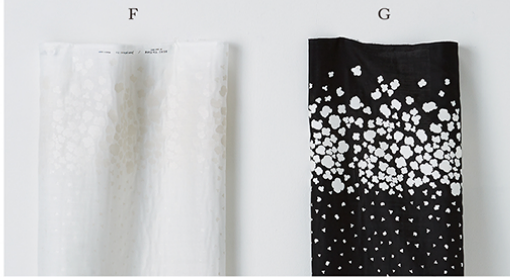

JARDIN II W edition  
ジャルダン II

BEAU Yin Yang  
de nani IRO II  
LINE UP

綿シルク/綿80% シルク20%  
EGX-10911 1B.C  
120cm幅 ¥2,500-

Peaceful cooing  
ピースフルクーイング

Wガーゼ/綿100%  
EGX-10920 1F.G  
106cm幅 ¥1,400-

Mélodie croquis  
メロディークロッキー

Wガーゼ/綿100% 80サテン/綿100%  
EGX-10930 1E EGX-10931 1C.D  
106cm幅 ¥1,400- 110cm幅 ¥1,500-

BIRDS EYE  
バースアイ

80サテン/綿100%  
EGX-10402 1D.E  
110cm幅 ¥1,500-

Lei nani  
レイナニ

Wガーゼ/綿100% リネン100% (薄手)  
EGX-10310 1S.T EGX-10311 1G  
106cm幅 ¥1,400- 110cm幅 ¥2,800-

peinture à l'eau Alphabet W edition  
パンチュールアロ アルファベット

綿シルク/綿80% シルク20%  
EGX-10960 1E.F  
120cm幅 ¥2,500-

綿麻ヘリンボン/綿70% 麻30%  
EGX-10961 1D.E  
108cm幅 ¥2,300-

RIPPLE  
リップル

綿麻ガーゼ/綿50% 麻50%  
EGX-10742 1D.E  
110cm幅 ¥1,600-