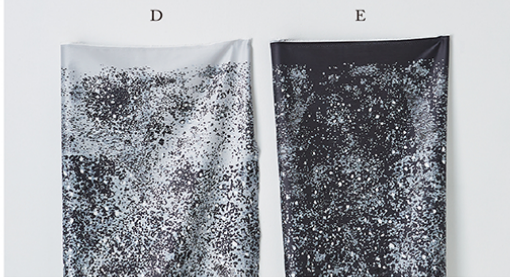

JARDIN II W edition  
ジャルダン II

BEAU Yin Yang  
de nani IRO II  
LINE UP

綿シルク/綿80% シルク20%  
EGX-10911 1B.C  
120cm幅 ¥2,500-

Peaceful cooing  
ピースフルクーイング

Wガーゼ/綿100%  
EGX-10920 1F.G  
106cm幅 ¥1,400-

Mélodie croquis  
メロディークロッキー

Wガーゼ/綿100% 80サテン/綿100%  
EGX-10930 1E EGX-10931 1C.D  
106cm幅 ¥1,400- 110cm幅 ¥1,500-

BIRDS EYE  
バースアイ

80サテン/綿100%  
EGX-10402 1D.E  
110cm幅 ¥1,500-

Lei nani  
レイナニ

Wガーゼ/綿100% リネン100% (薄手)  
EGX-10310 1S.T EGX-10311 1G  
106cm幅 ¥1,400- 110cm幅 ¥2,800-

peinture à l'eau Alphabet W edition  
パンチュールアロ アルファベット

綿シルク/綿80% シルク20%  
EGX-10960 1E.F  
120cm幅 ¥2,500-

綿麻ヘリンボン/綿70% 麻30%  
EGX-10961 1D.E  
108cm幅 ¥2,300-

RIPPLE  
リップル

綿麻ガーゼ/綿50% 麻50%  
EGX-10742 1D.E  
110cm幅 ¥1,600-